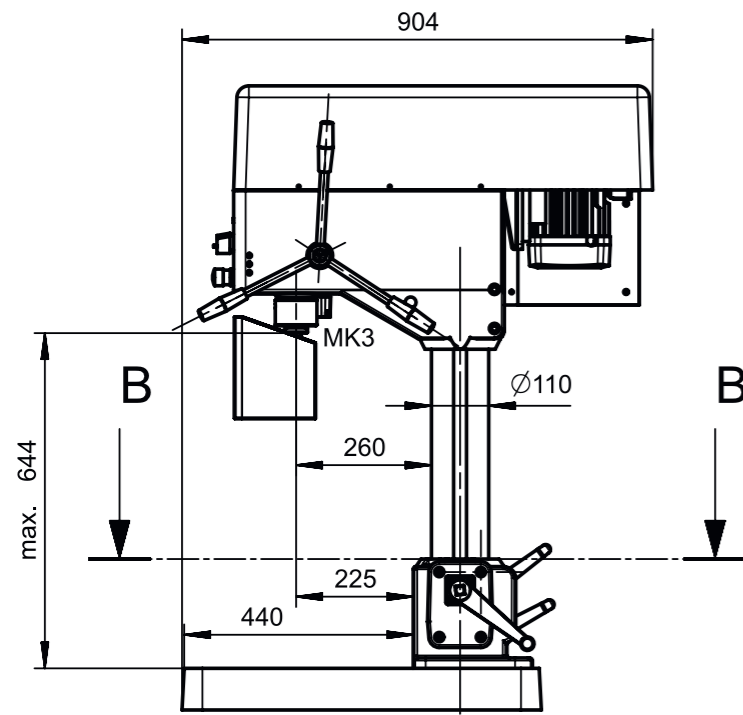

UNIMAX 3T tap

UNIMAX 3 tap