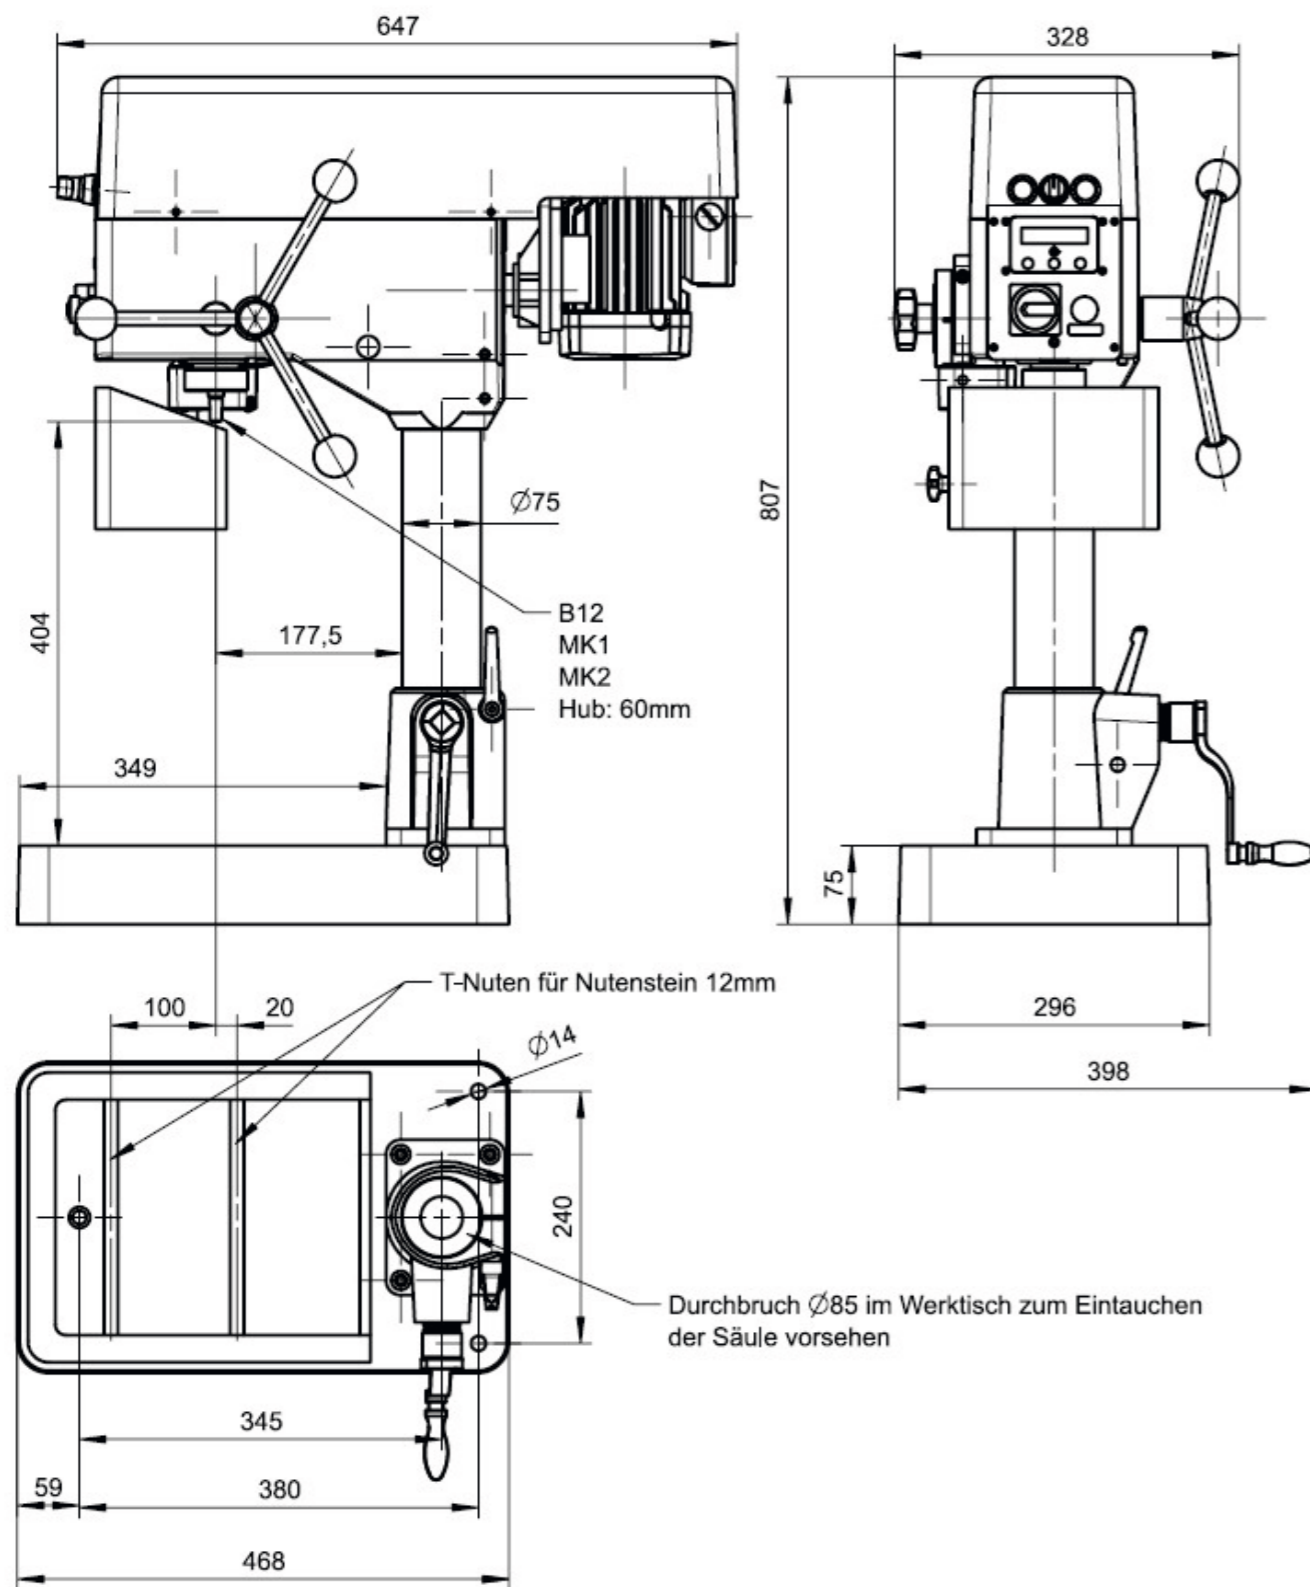

T-Nuten gegossen für Nutenstein DIN508-12

T-Nut gegossen für Nutenstein DIN508-12