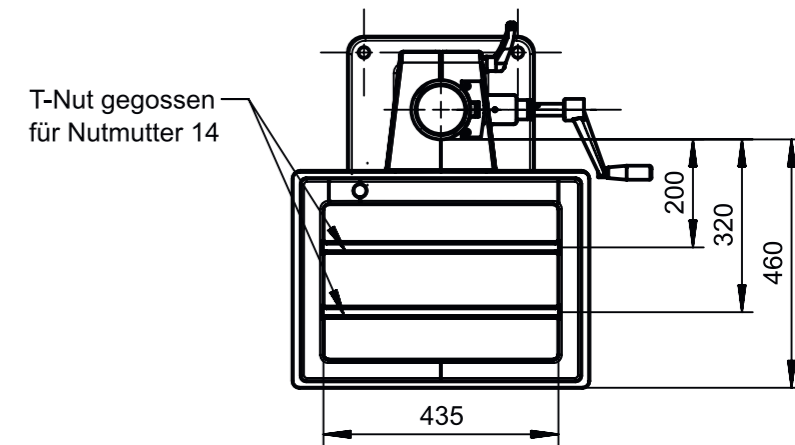

UNIMAX 3T tap

UNIMAX 3 tap