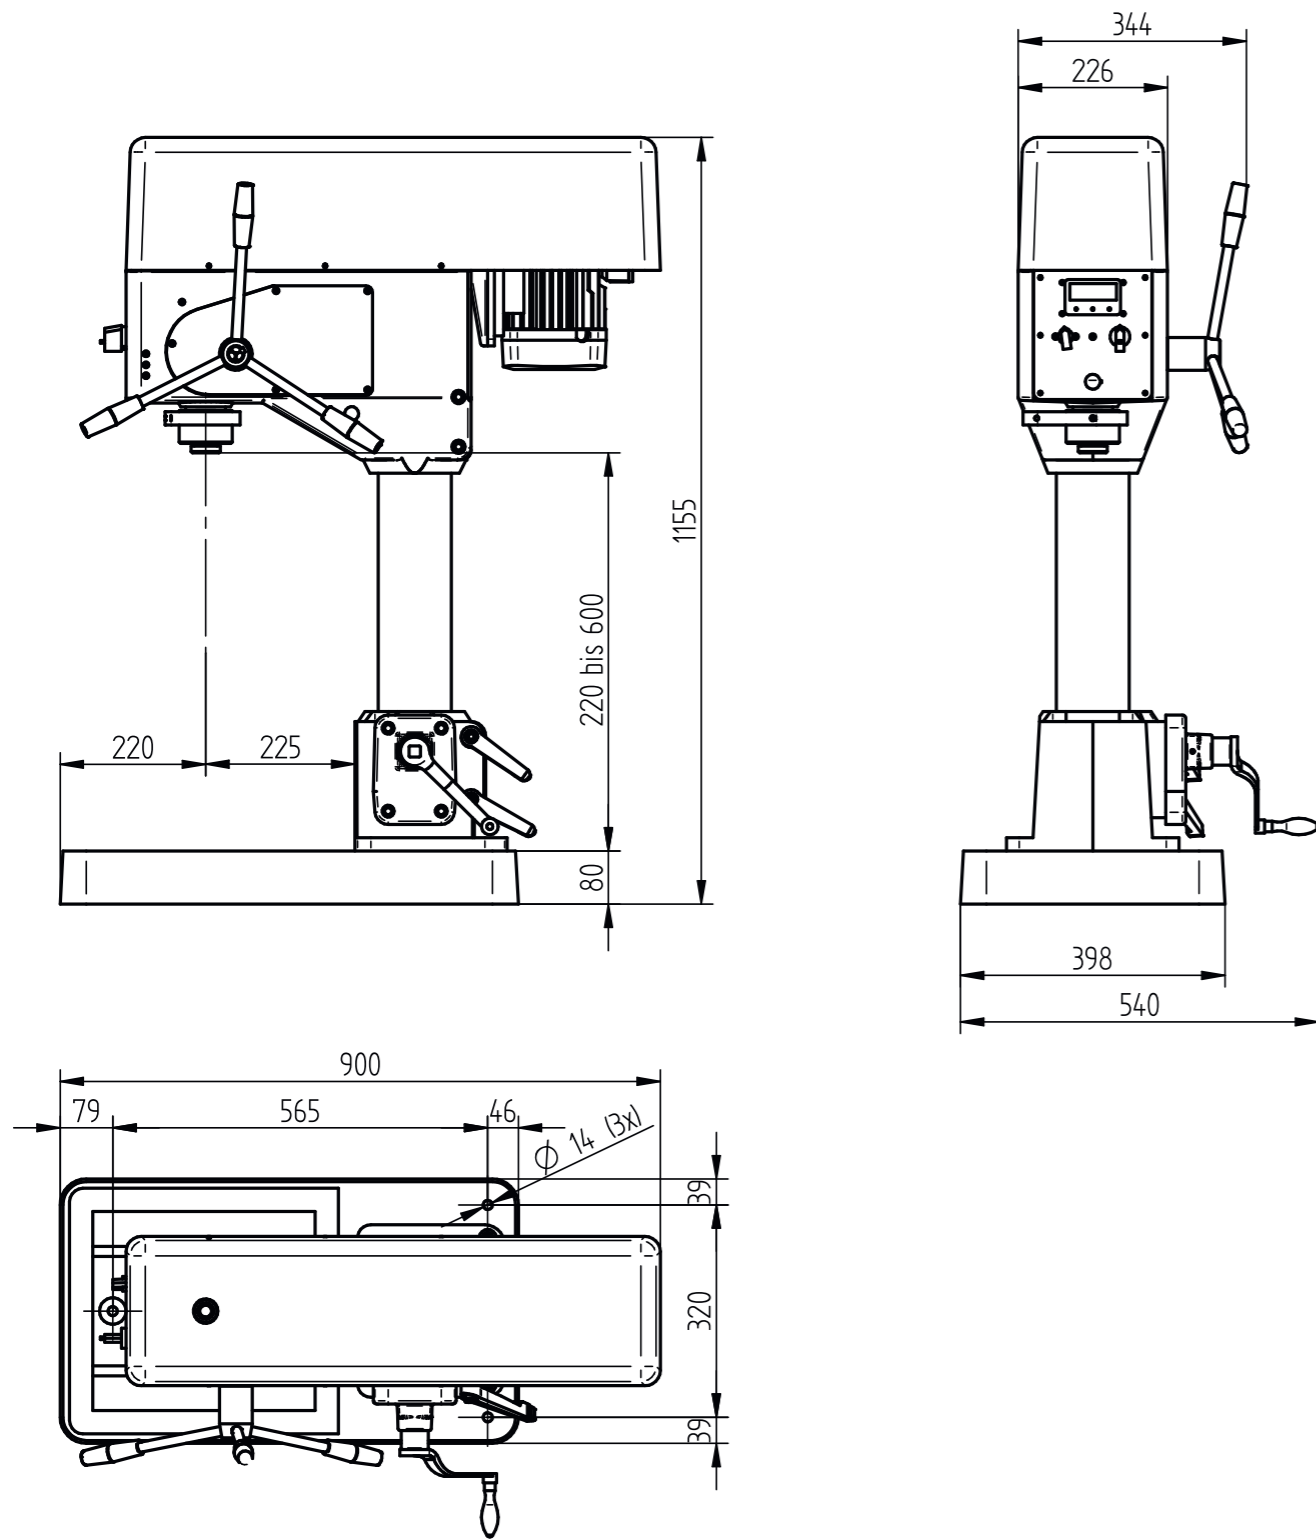

T-Nuten gegossen für Nutenstein DIN508-12

T-Nut gegossen für Nutenstein DIN508-12