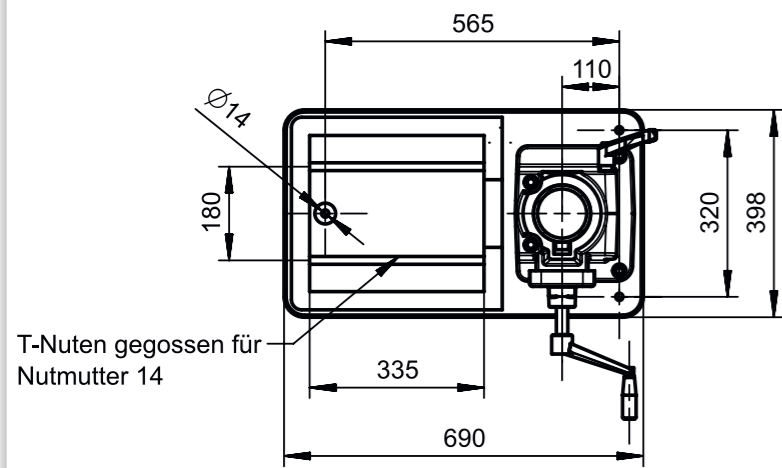

UNIMAX 3T tap

UNIMAX 3 tap