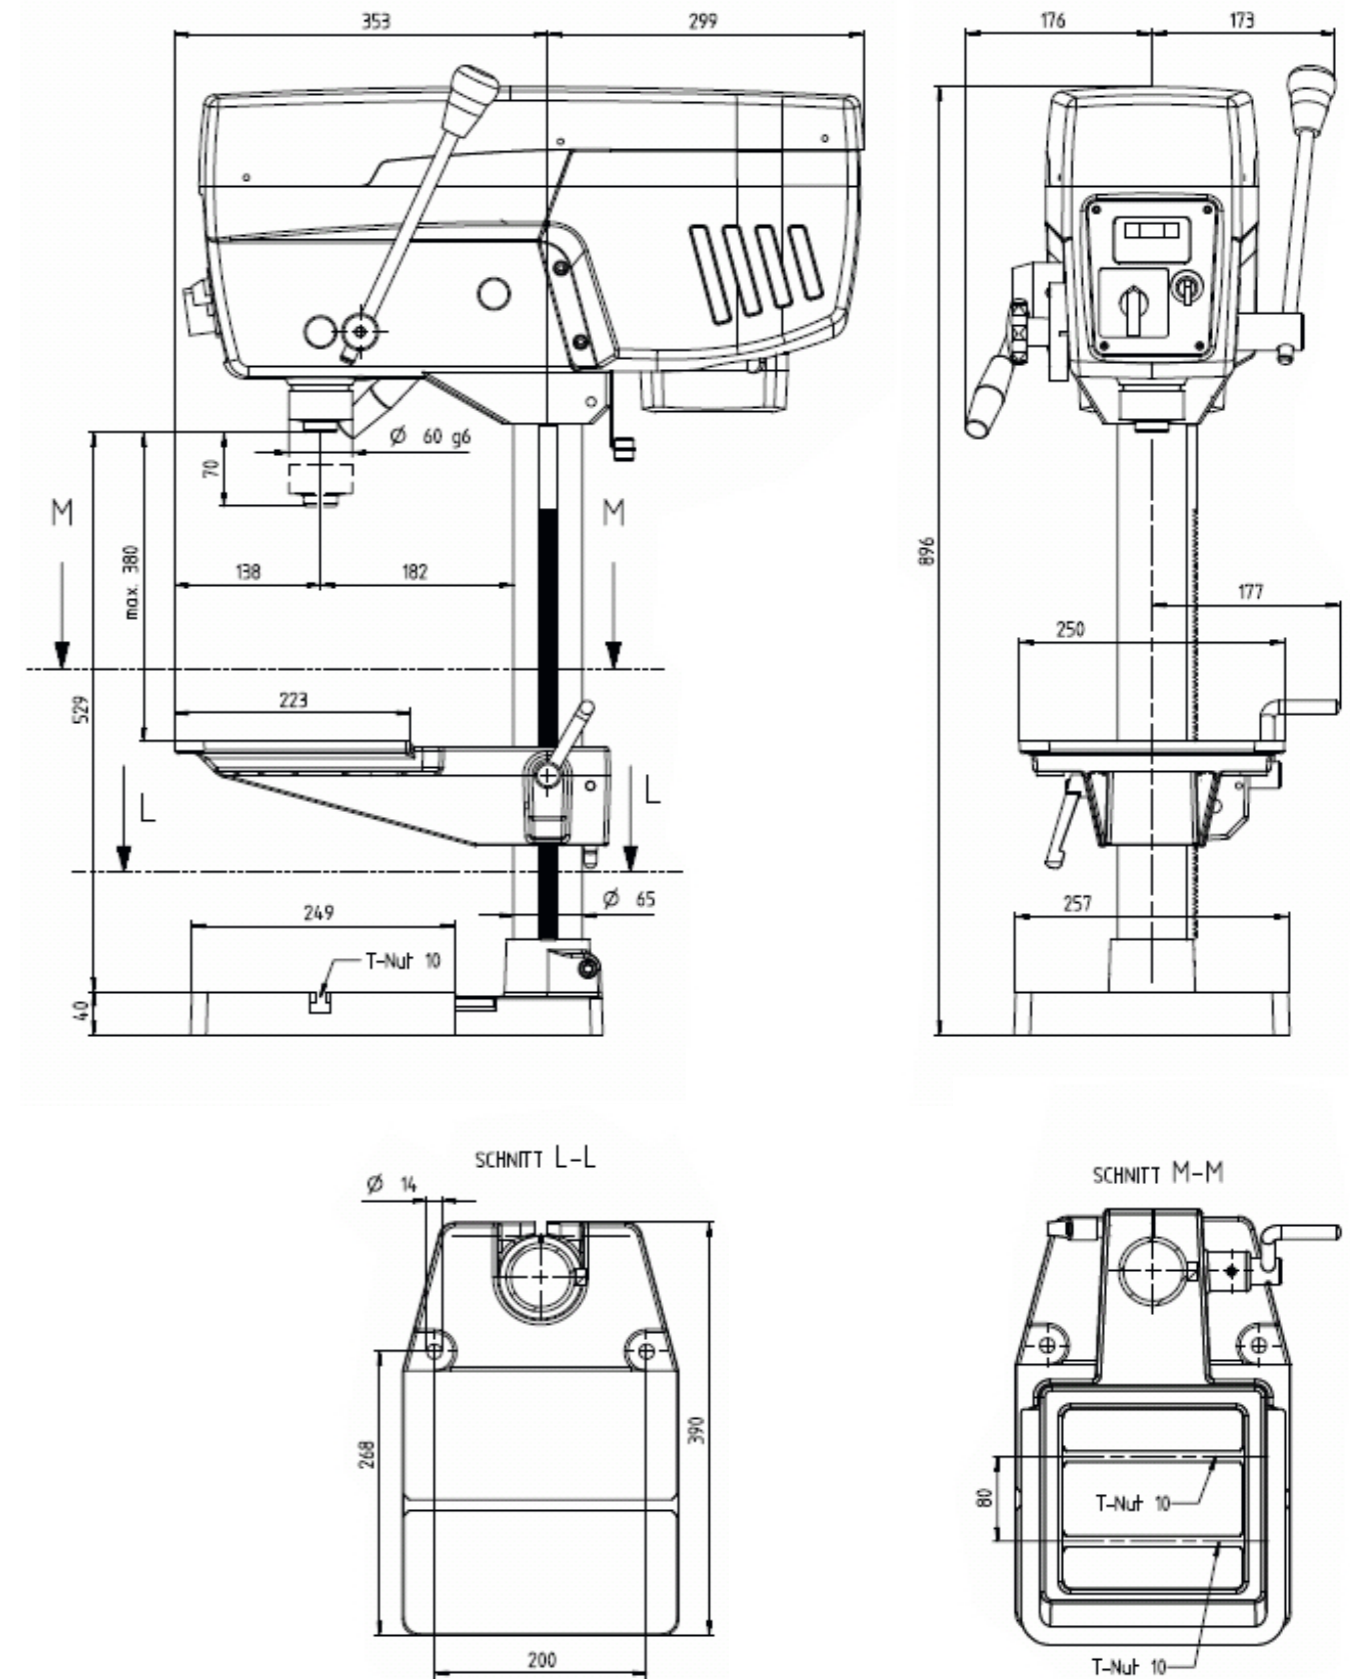

T-Nuten gegossen für Nutenstein DIN508-12

T-Nut gegossen für Nutenstein DIN508-12