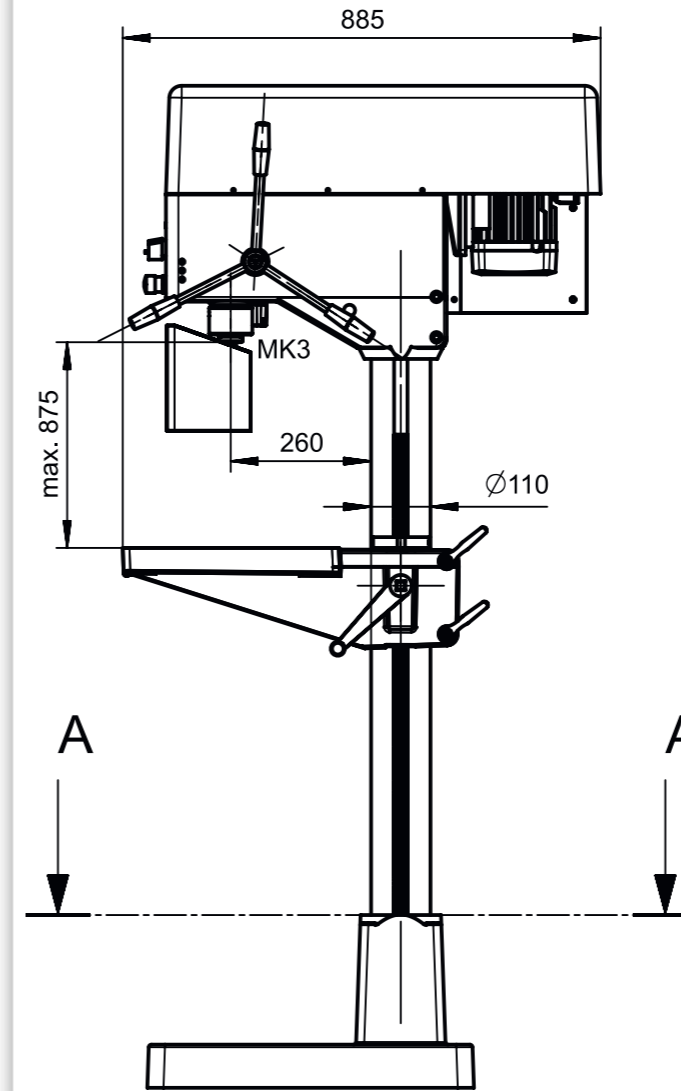

UNIMAX 3T tap

UNIMAX 3 tap