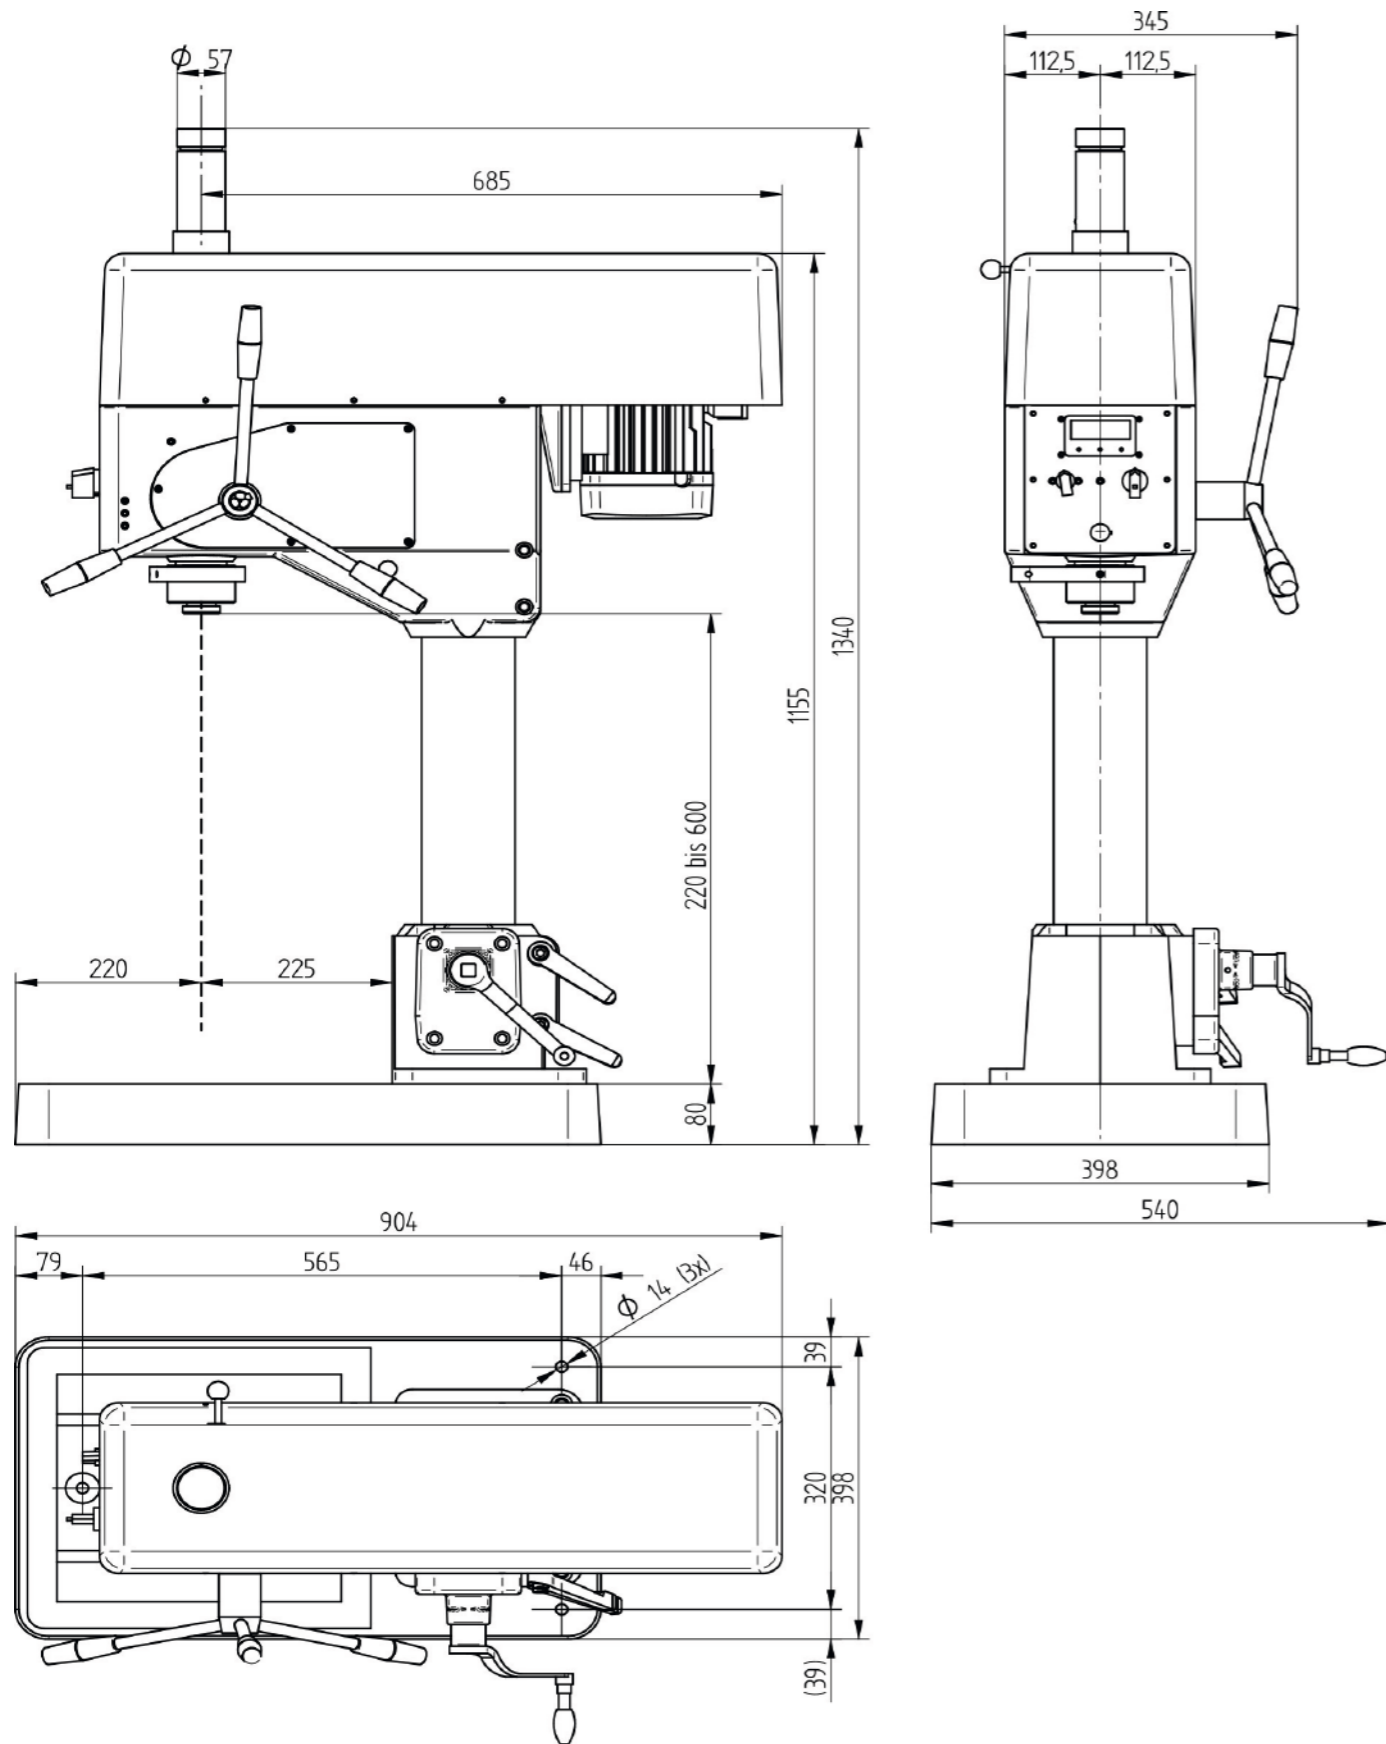

UNIMAX 3T AV