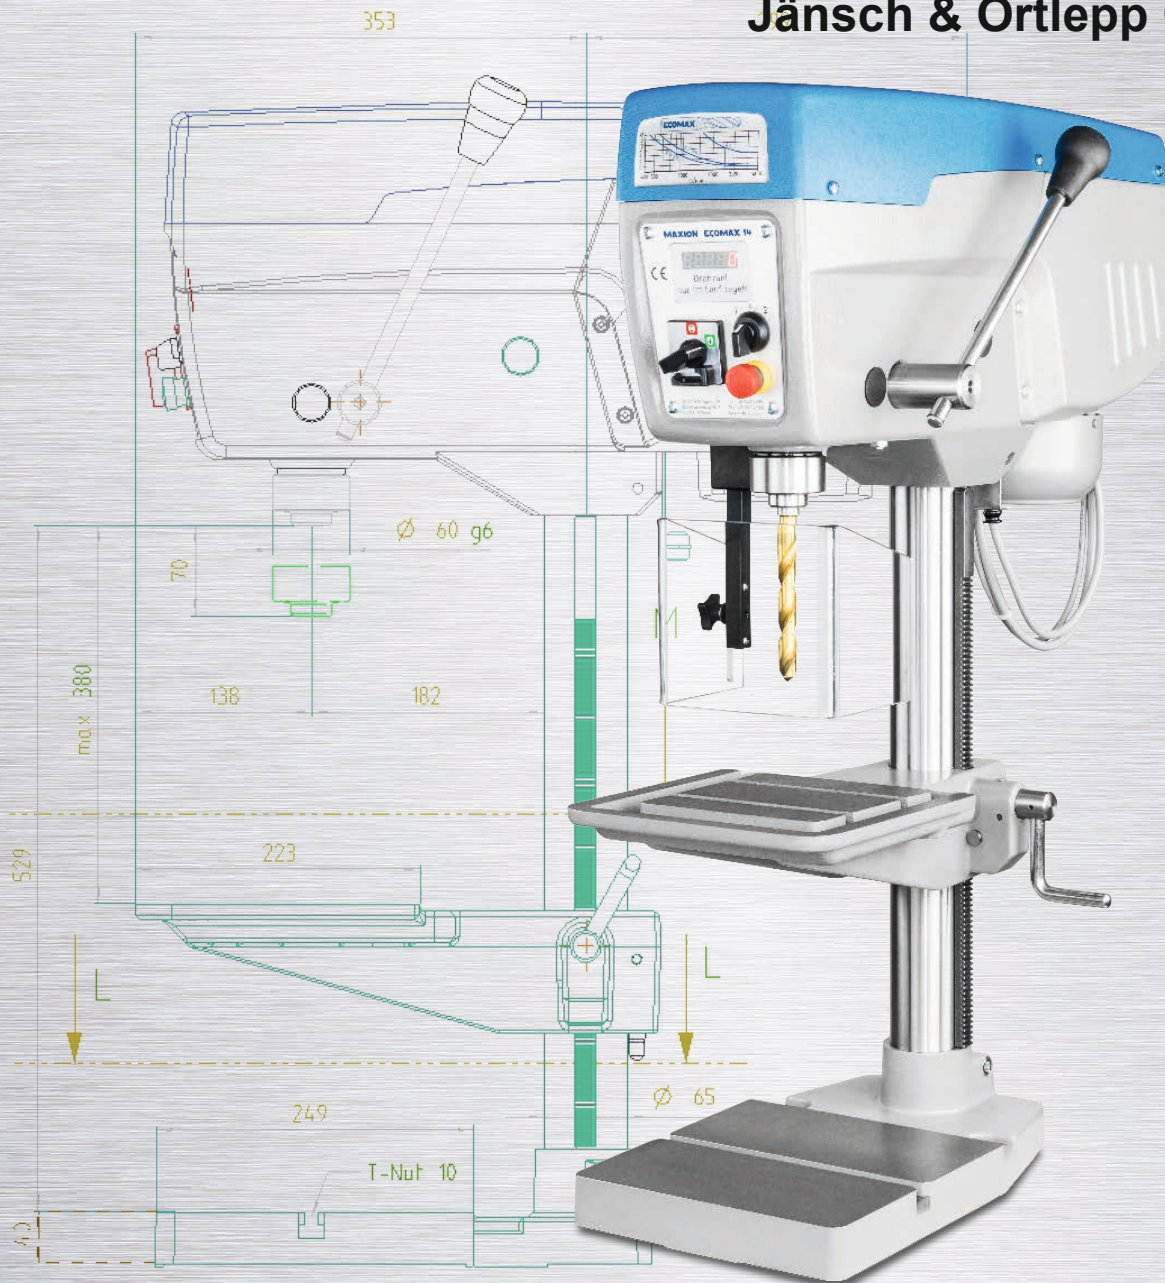

MAXION®

Jänsch & Ortlepp GmbH

MASSBLÄTTER