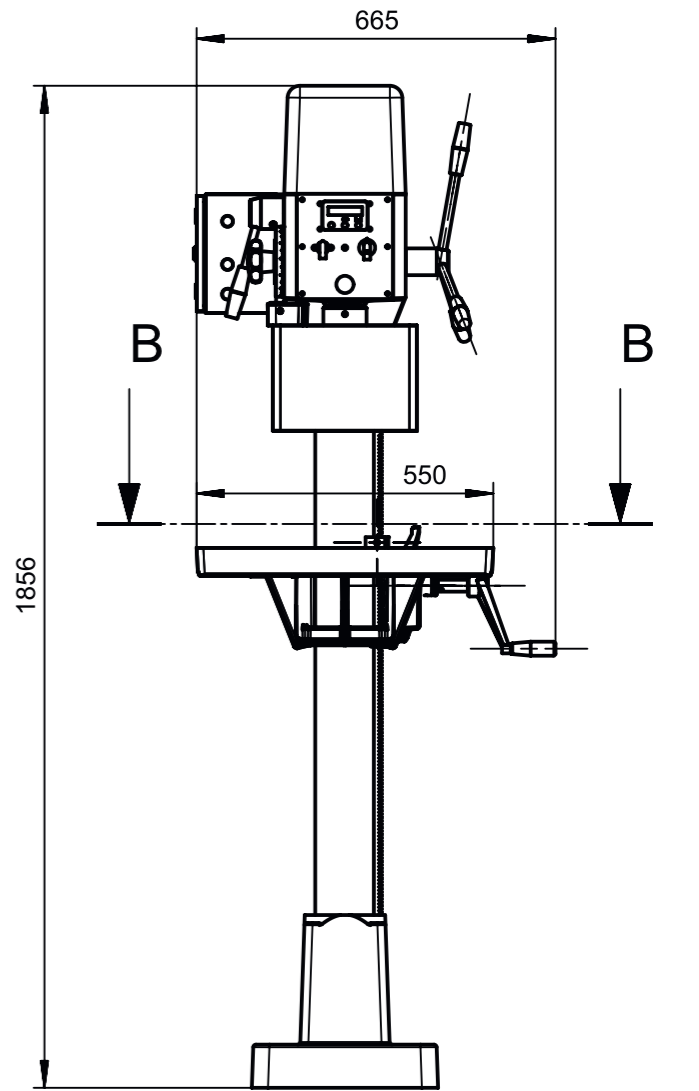

UNIMAX 3T tap

UNIMAX 3 tap