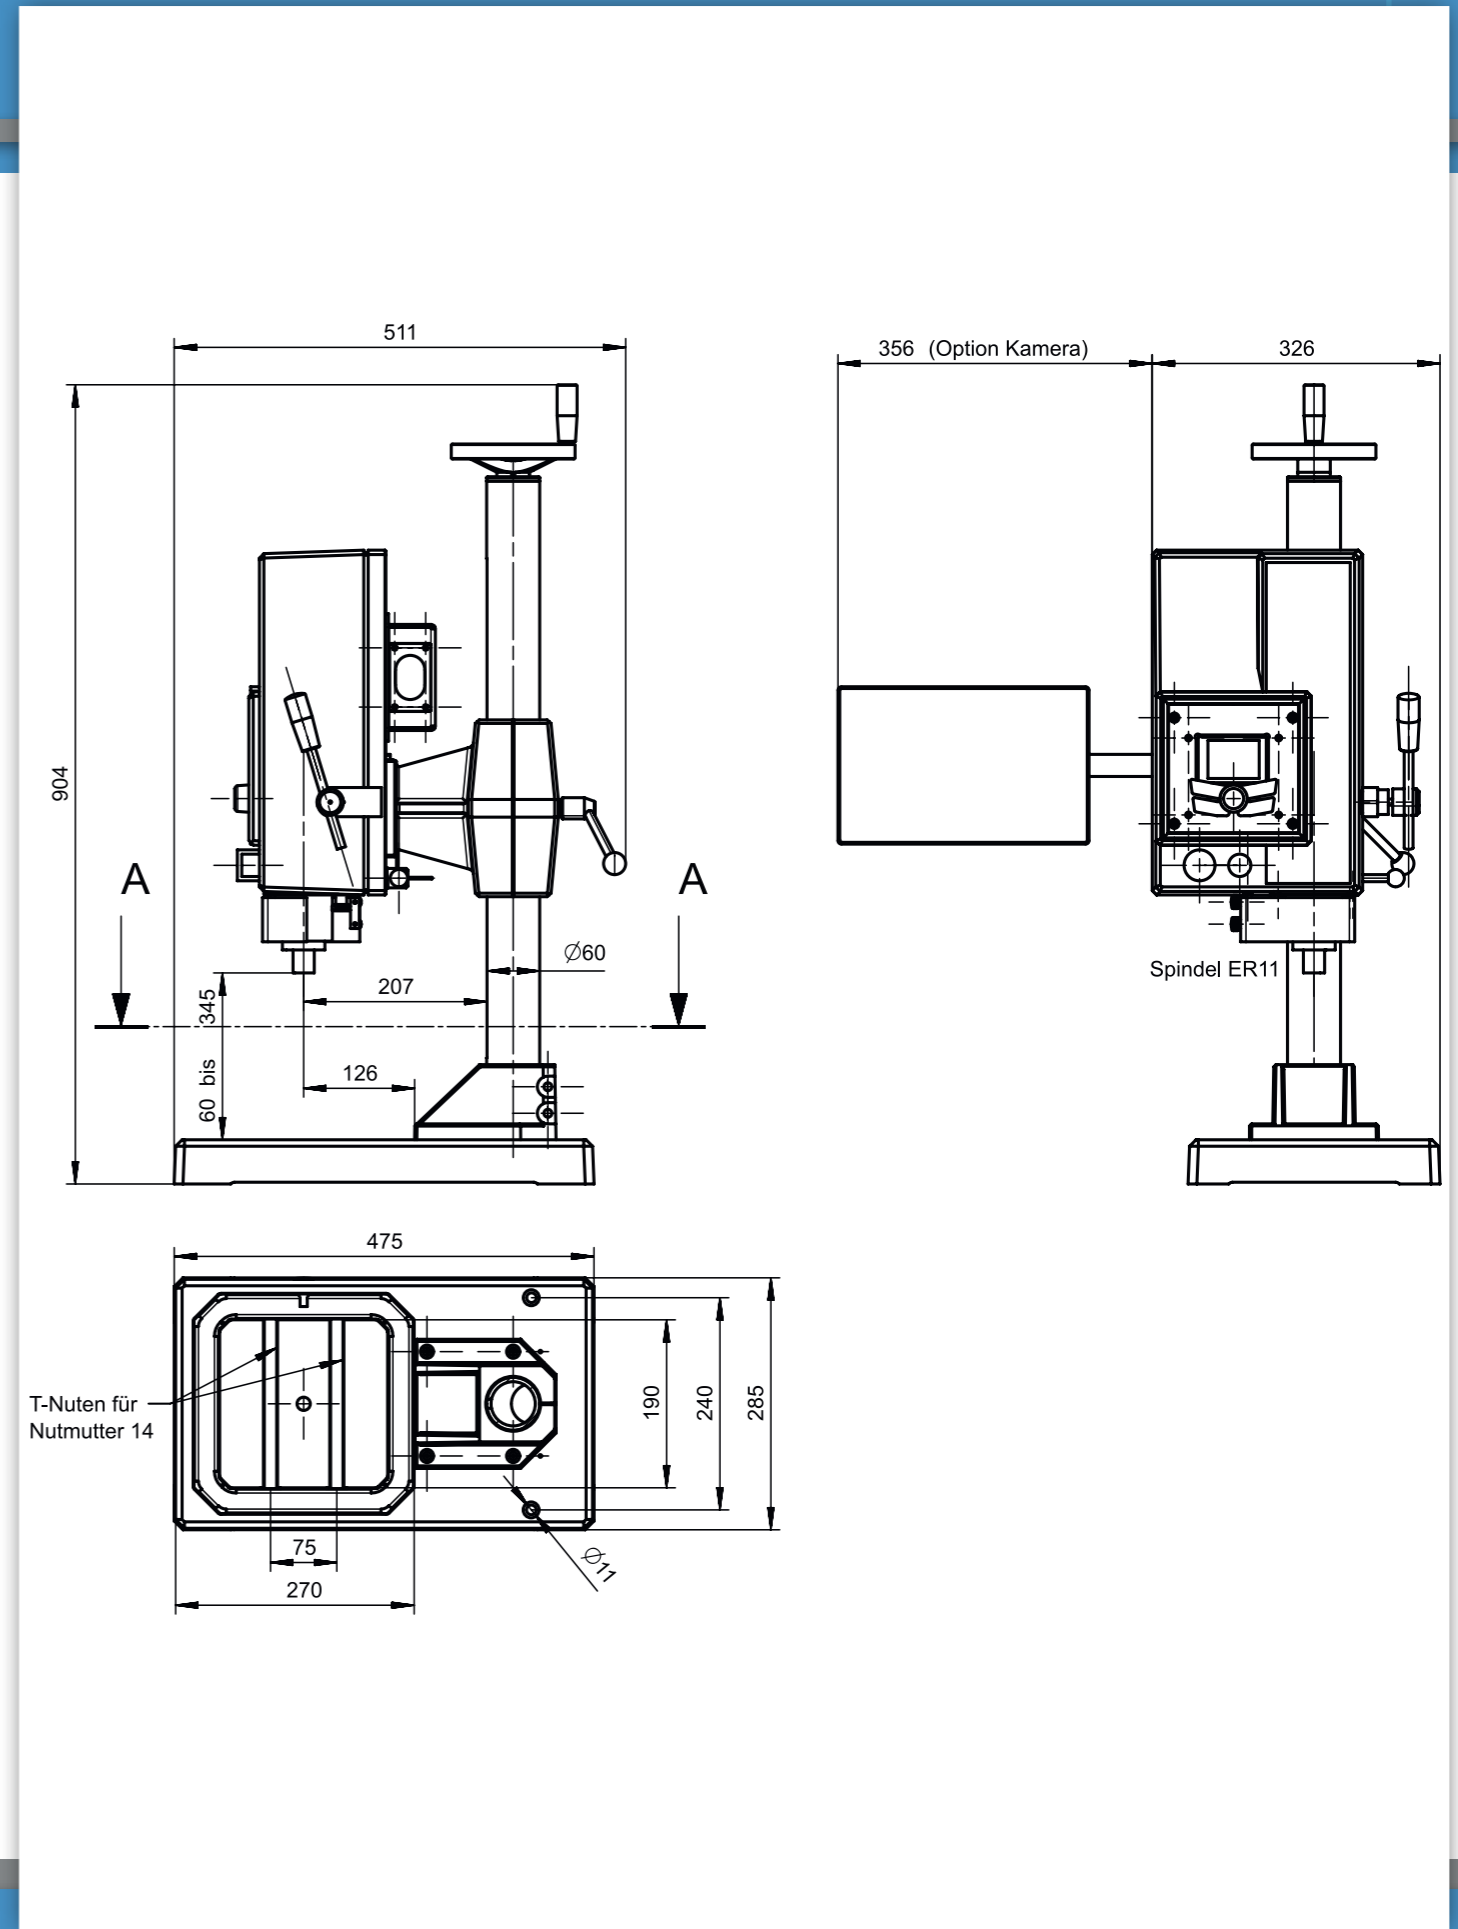

T-Nuten gegossen für Nutenstein DIN508-12

T-Nut gegossen für Nutenstein DIN508-12