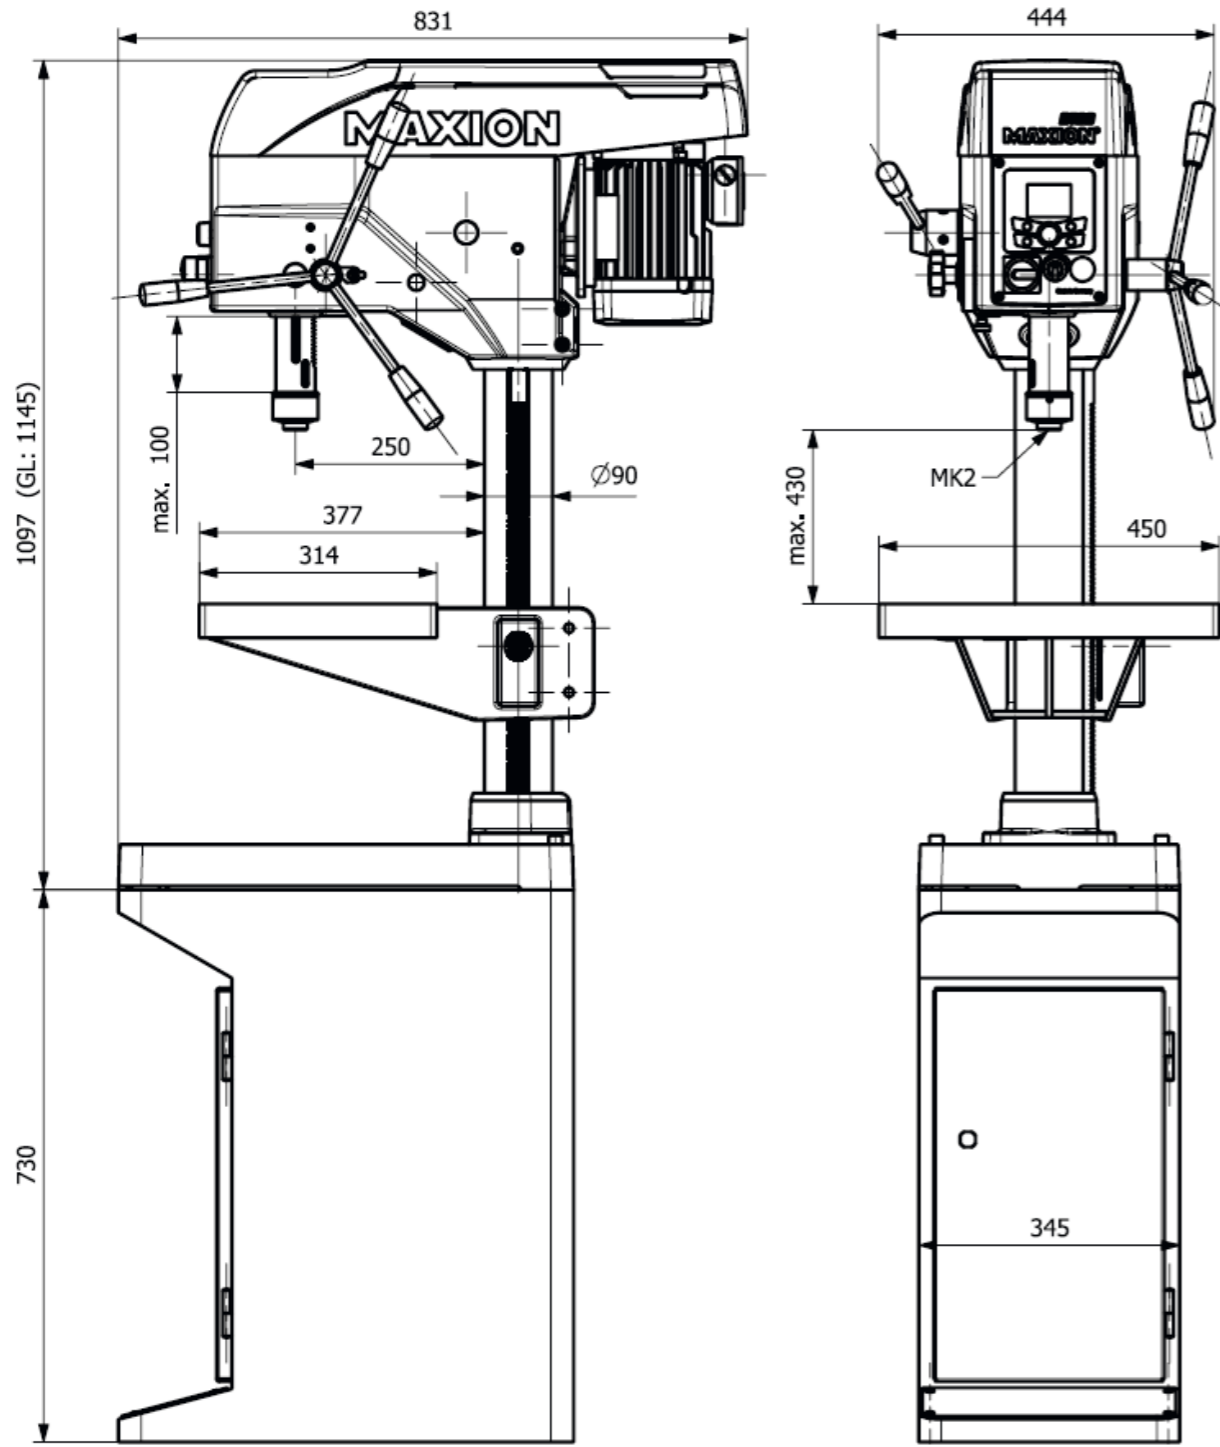

T-Nuten gegossen für Nutenstein DIN508-12

T-Nut gegossen für Nutenstein DIN508-12