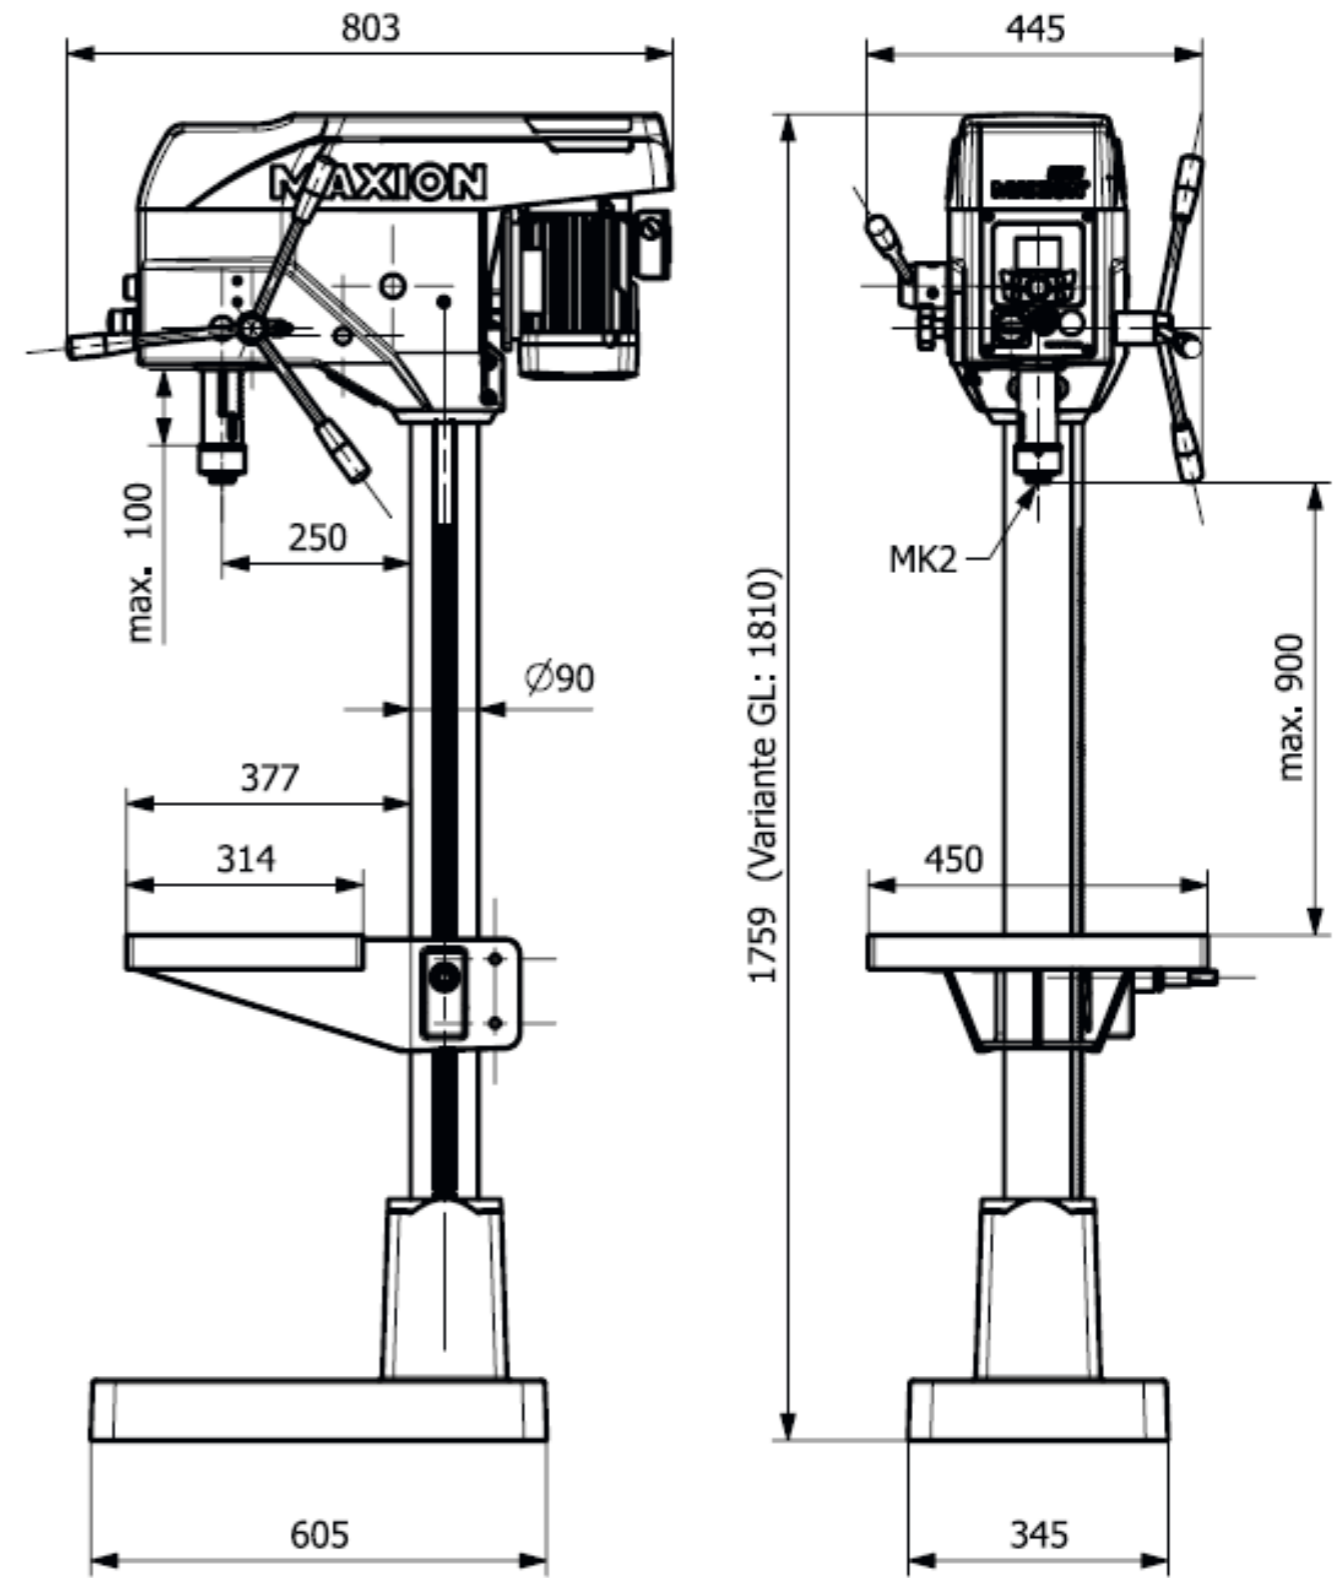

T-Nuten gegossen für Nutenstein DIN508-12

T-Nut gegossen für Nutenstein DIN508-12

# UNIMAX 3T tap

# UNIMAX 3 tap