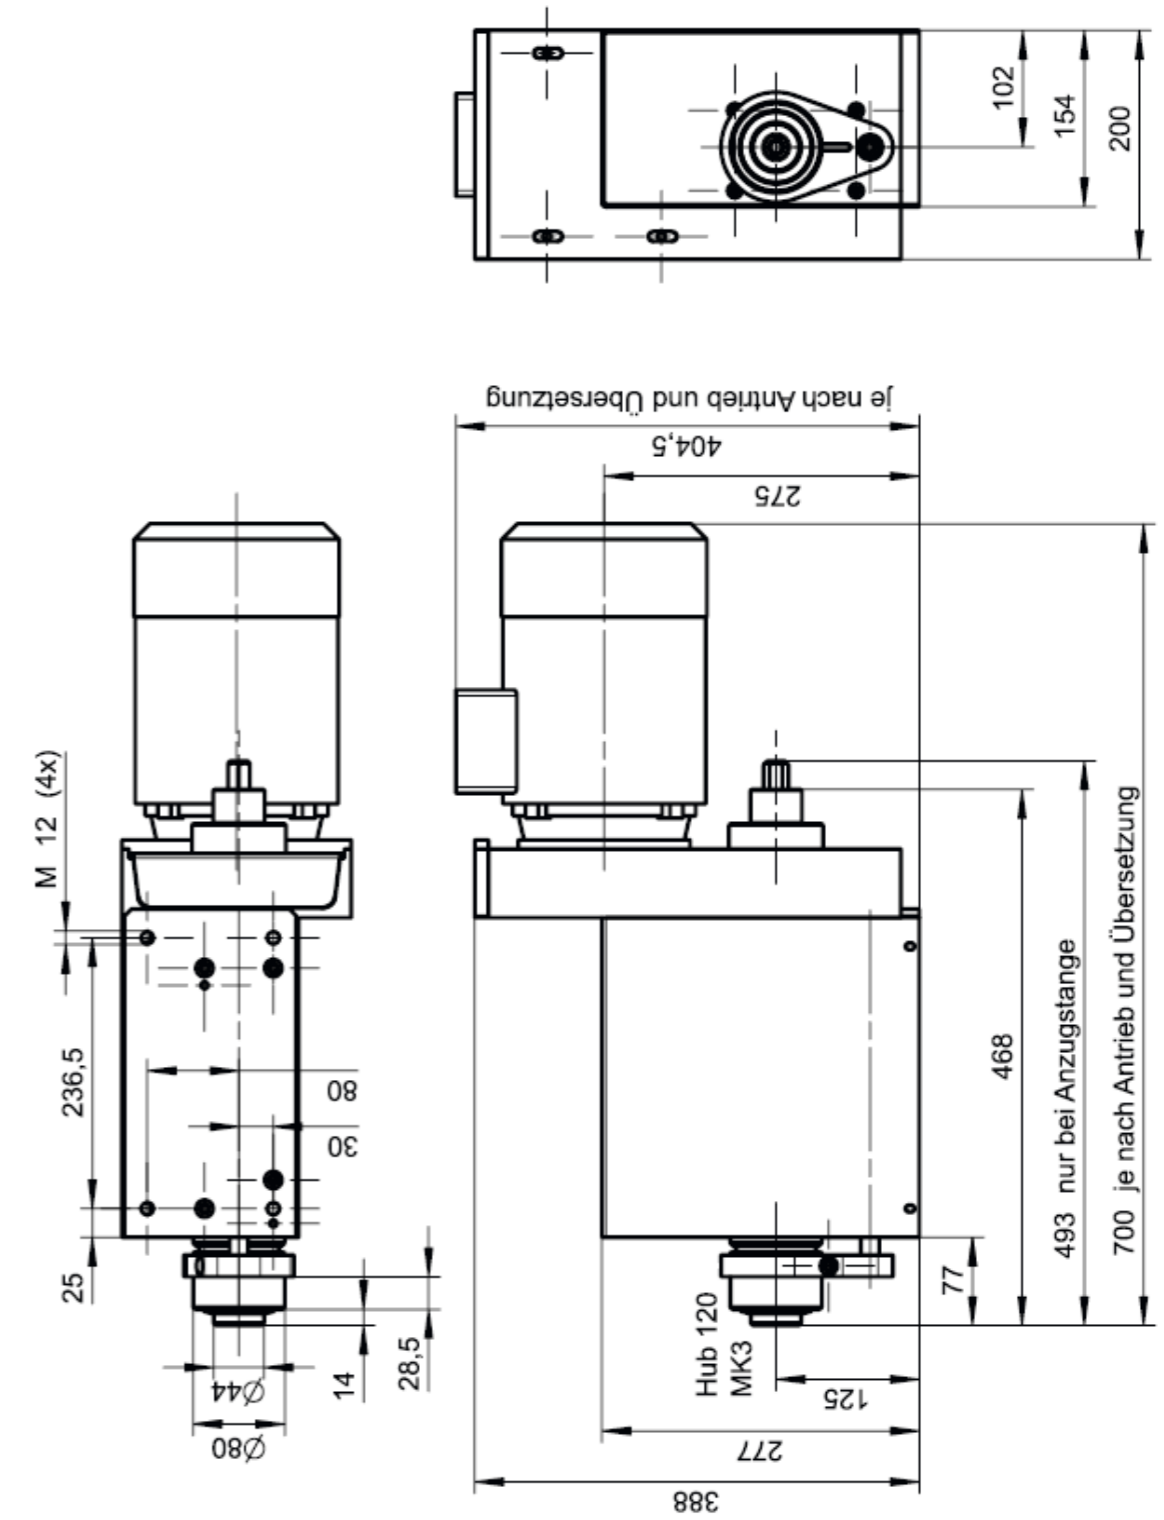

T-Nuten gegossen für Nutenstein DIN508-12

T-Nut gegossen für Nutenstein DIN508-12

# UNIMAX 3 AV

KBT 1

KBT 2

KBT 3

KBT 4