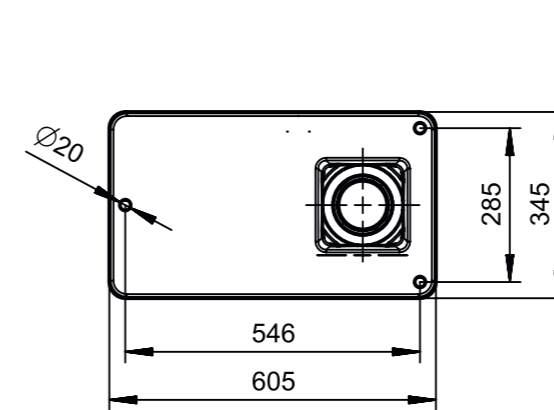

UNIMAX 3T tap

UNIMAX 3 tap