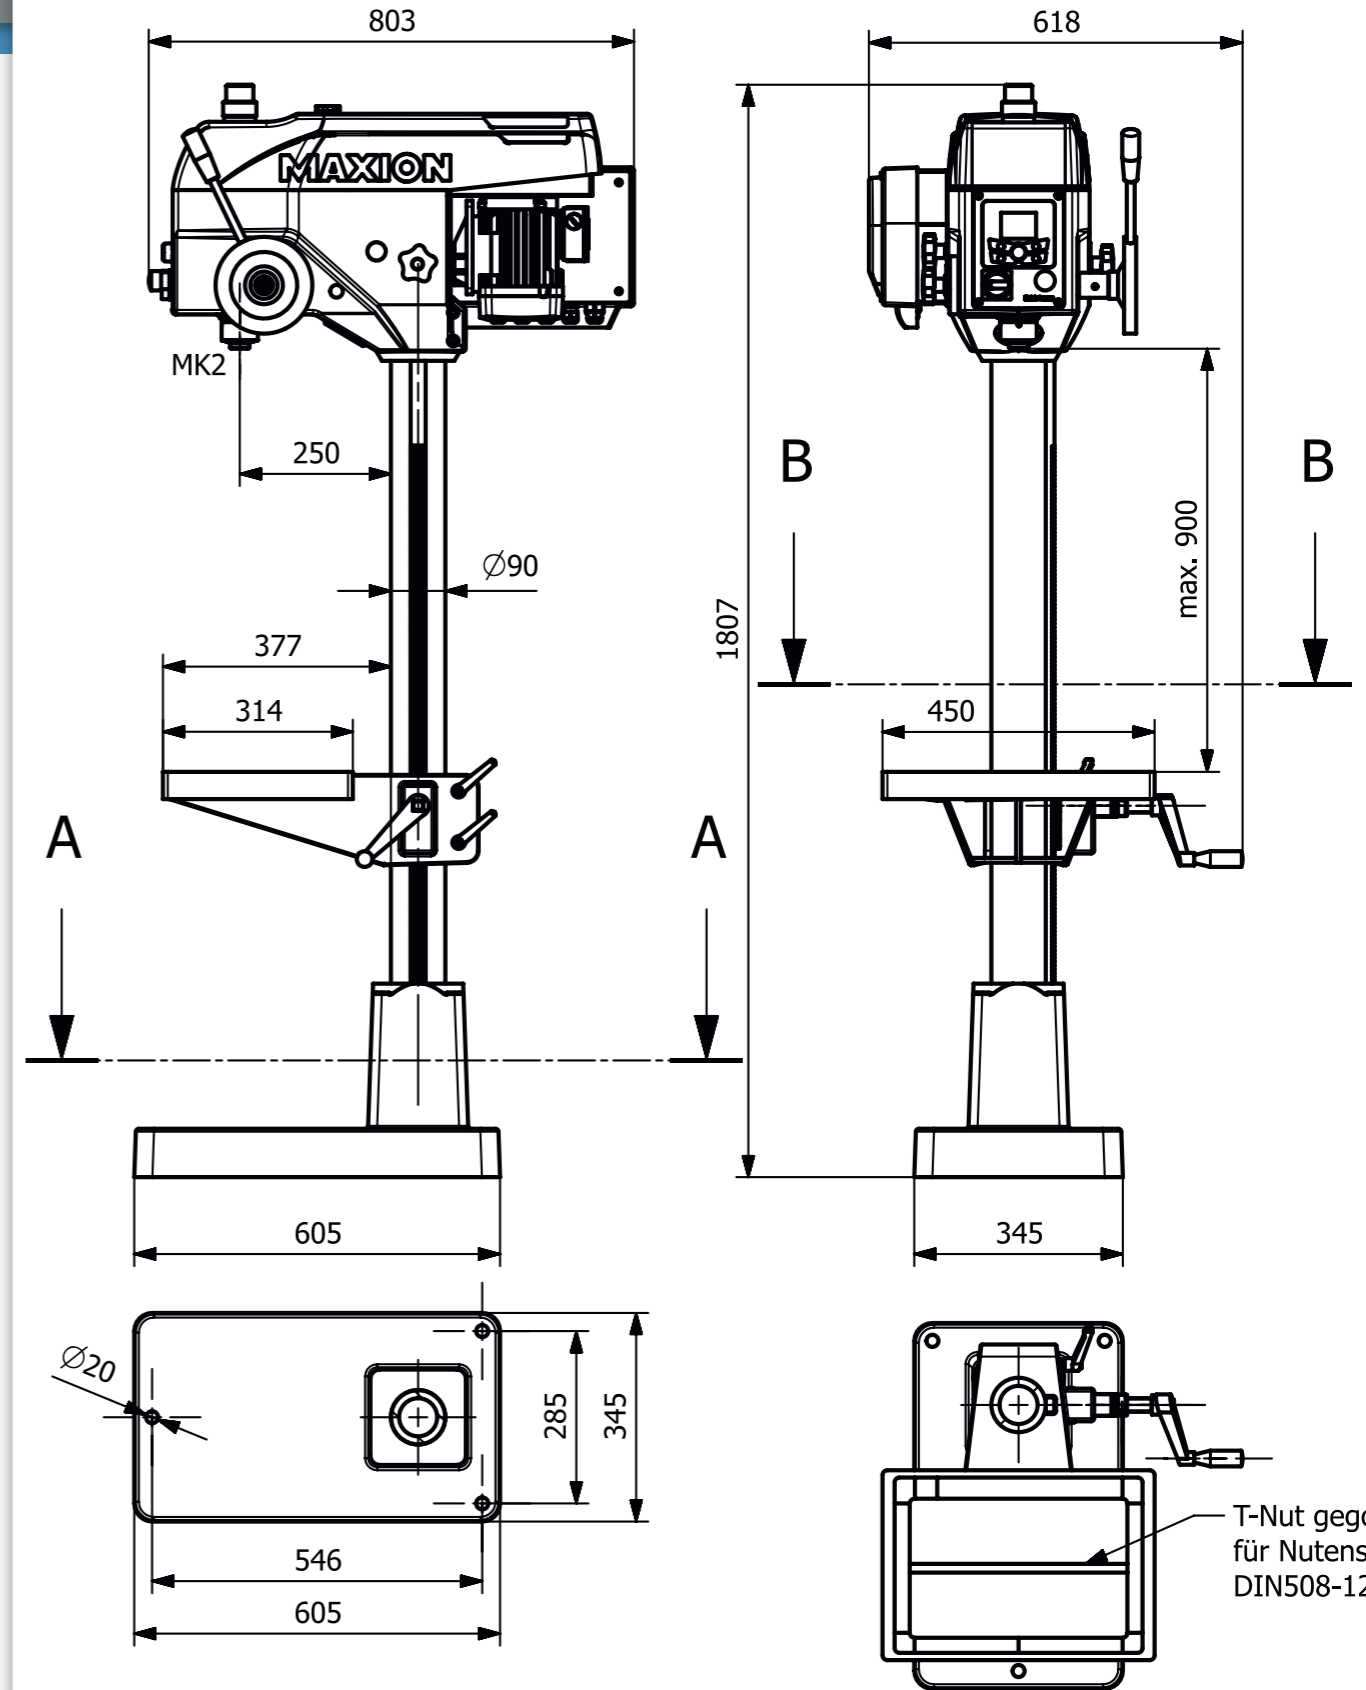

T-Nuten gegossen für Nutenstein DIN508-12

T-Nut gegossen für Nutenstein DIN508-12