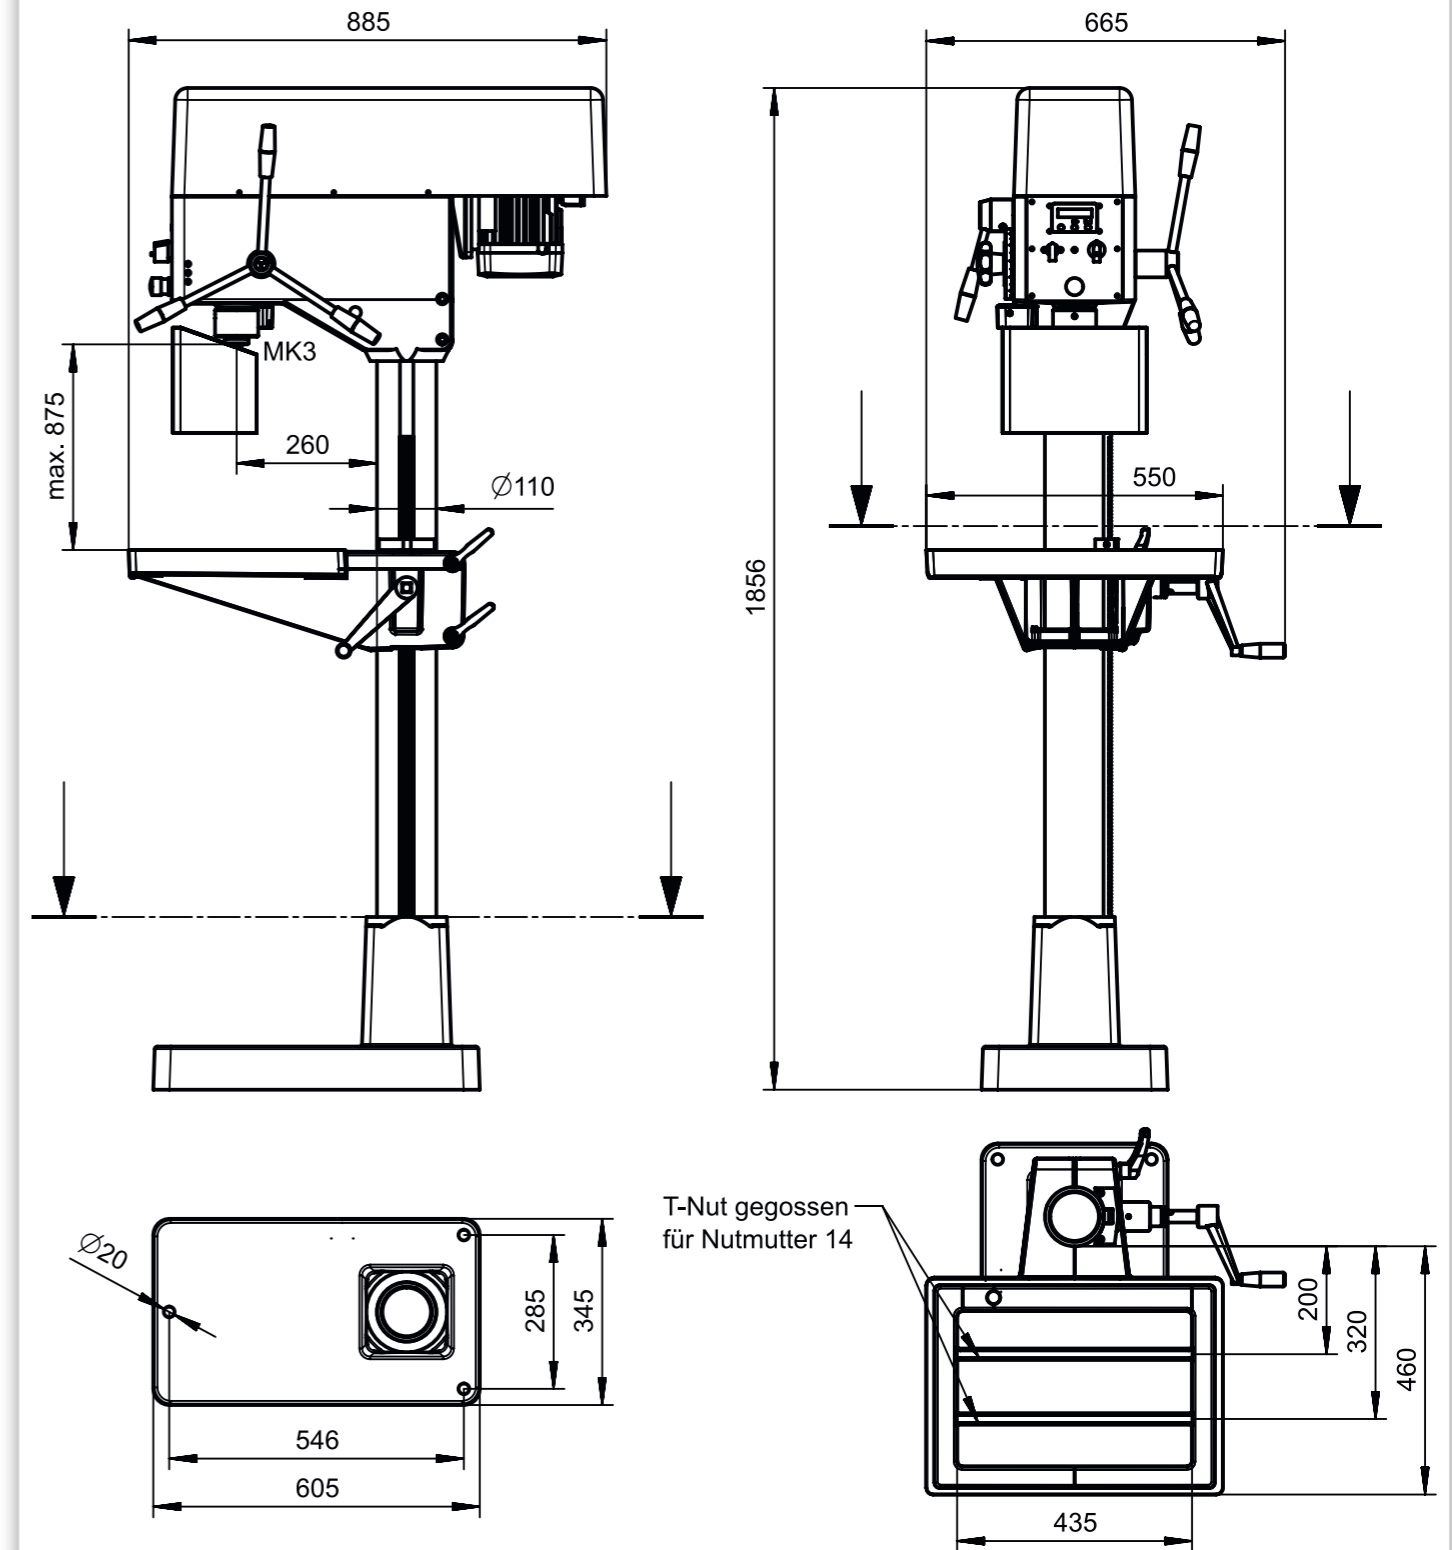

T-Nuten gegossen für Nutenstein DIN508-12

T-Nut gegossen für Nutenstein DIN508-12