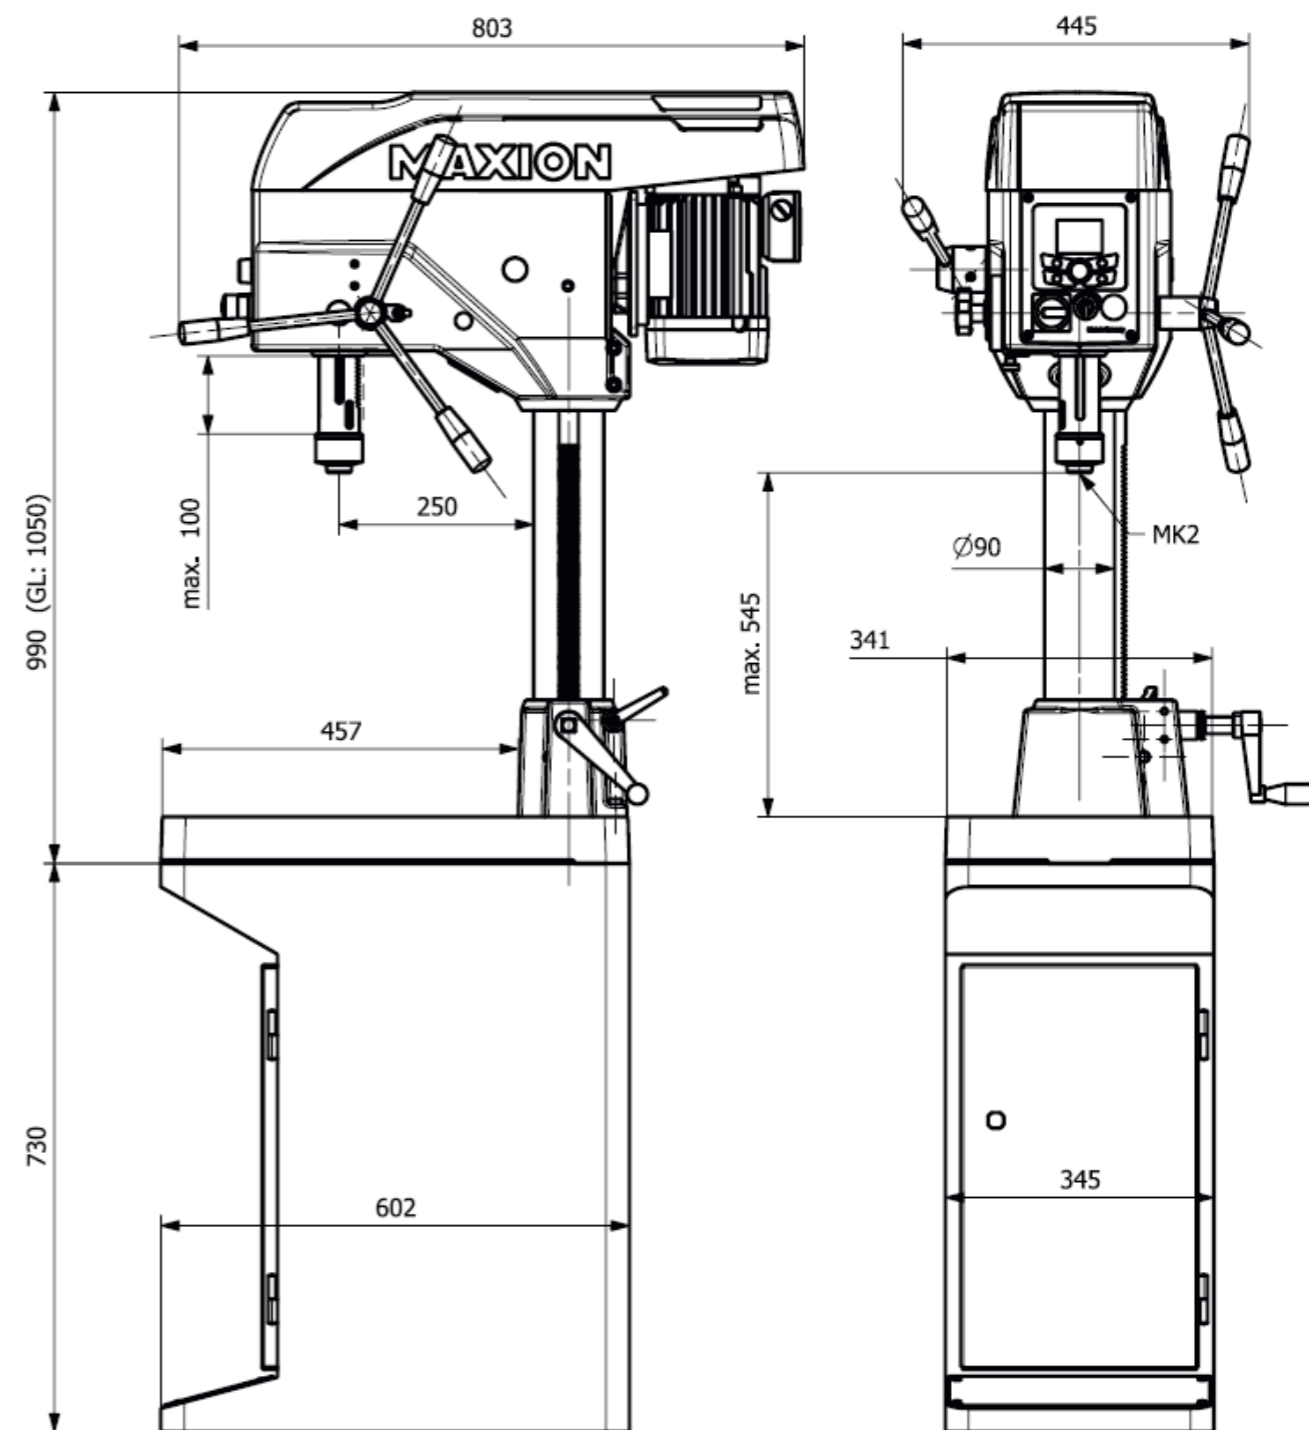

T-Nuten gegossen für Nutenstein DIN508-12

T-Nut gegossen für Nutenstein DIN508-12

# UNIMAX 3T tap

# UNIMAX 3 tap