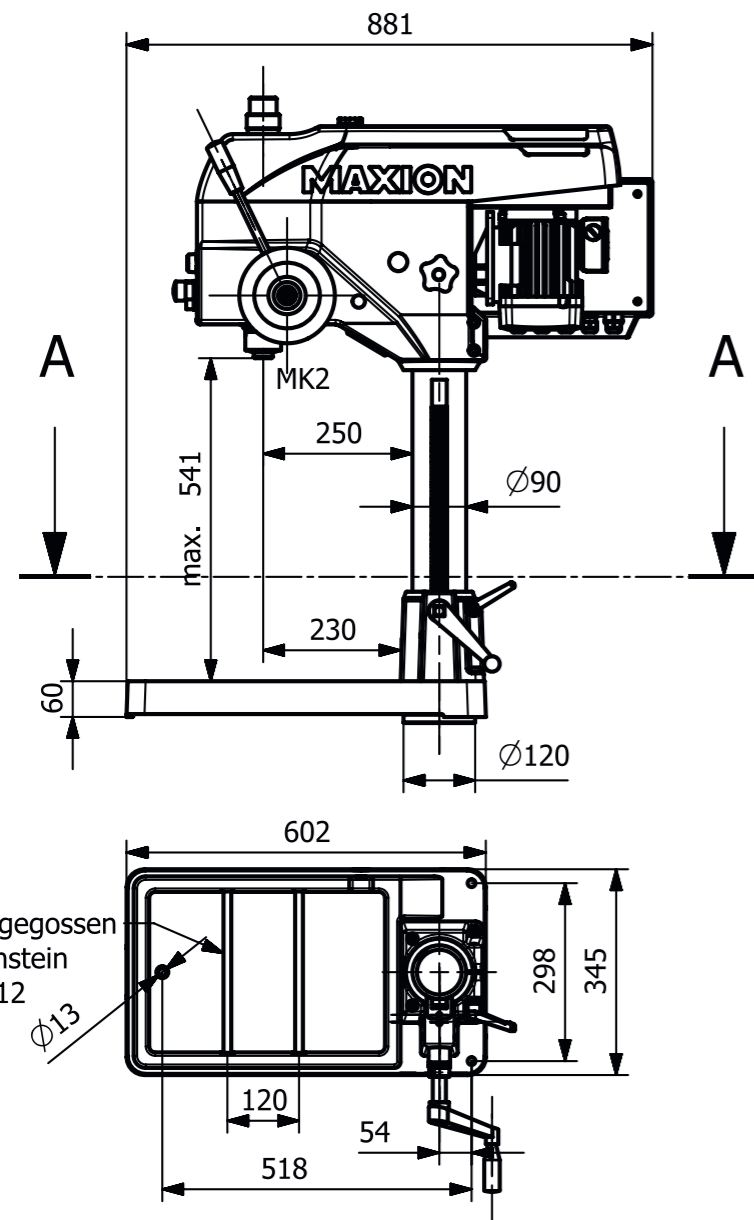

T-Nuten gegossen für Nutenstein DIN508-12

T-Nut gegossen für Nutenstein DIN508-12