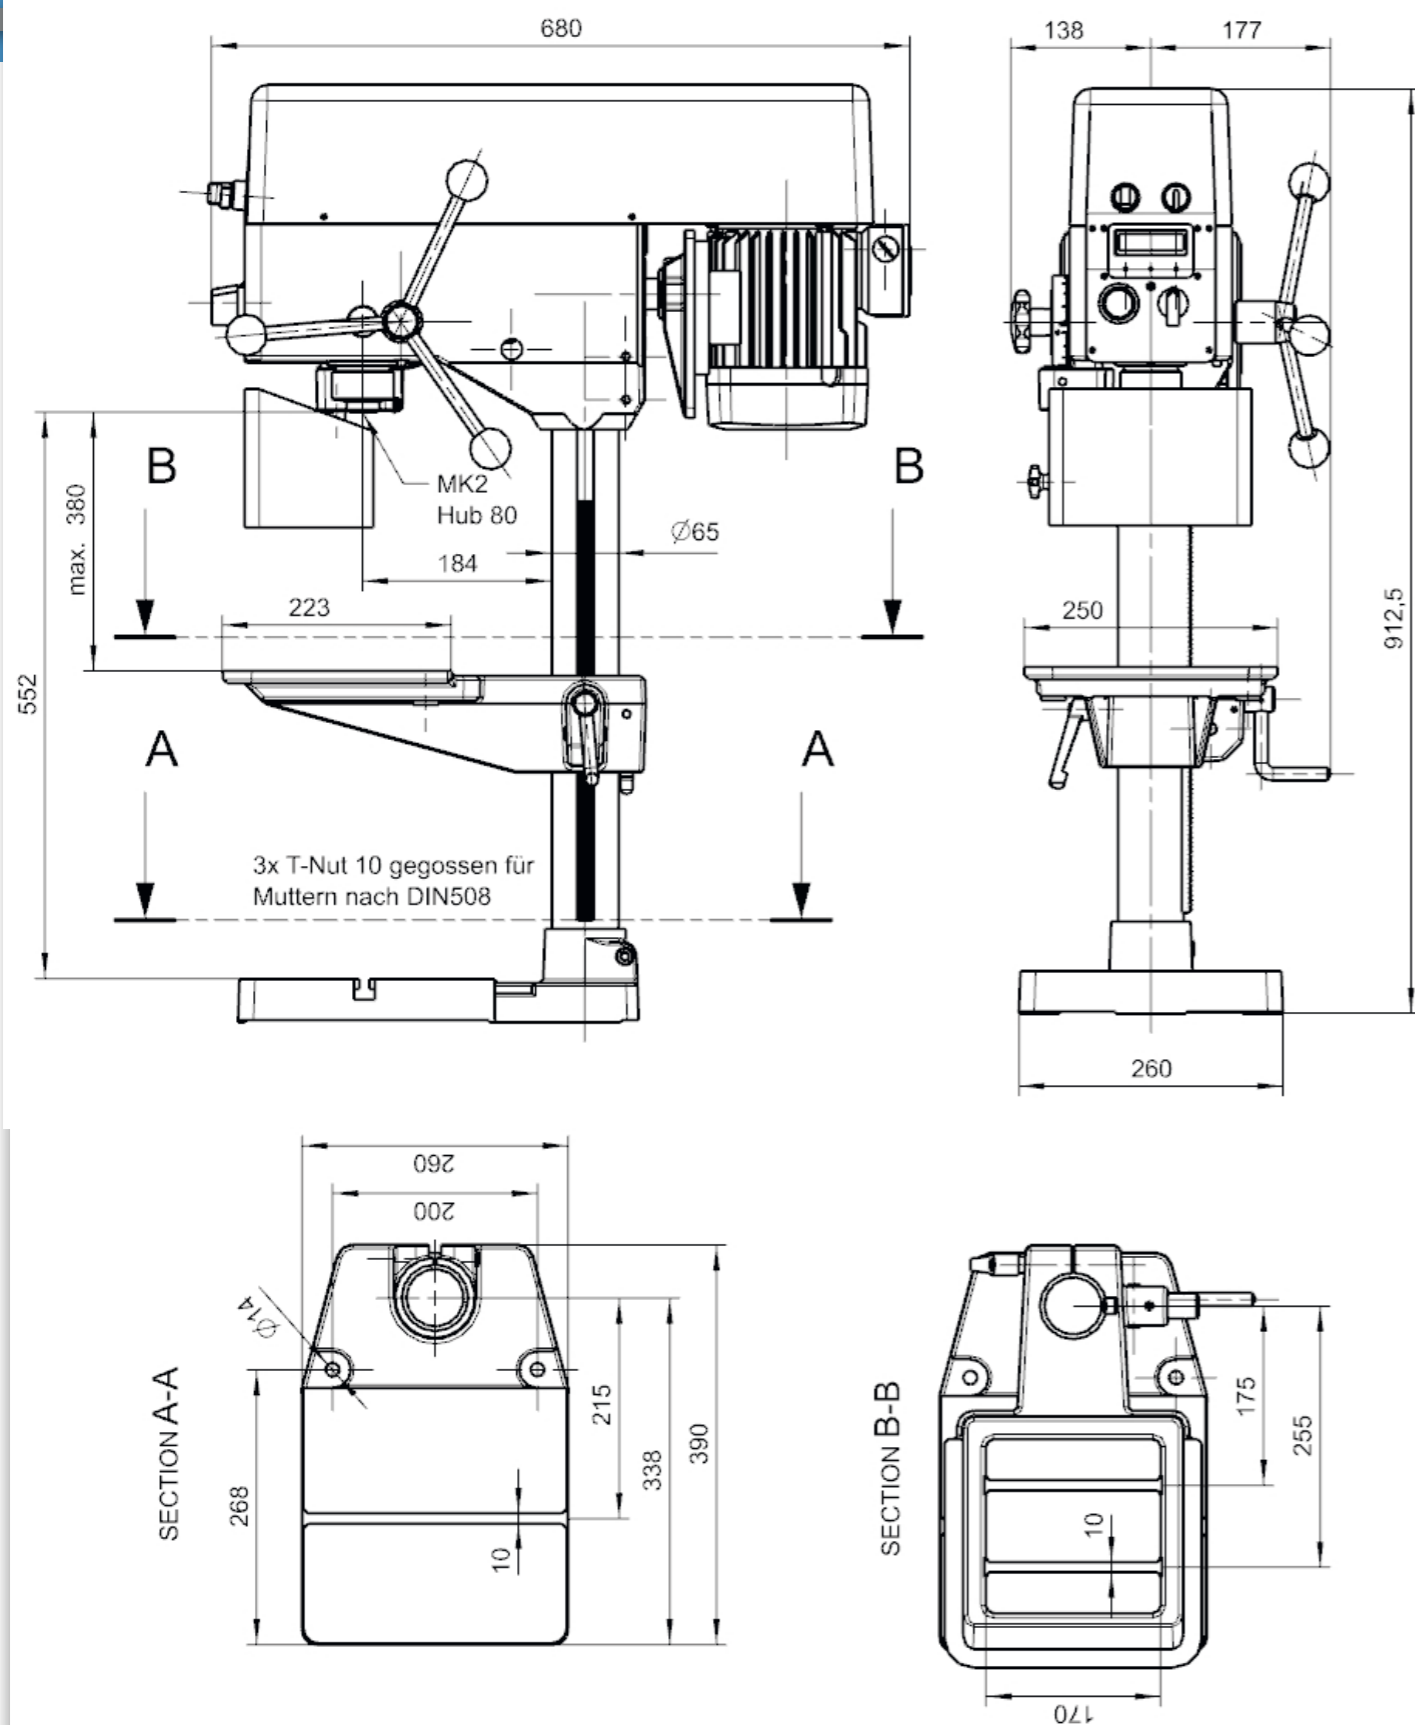

T-Nuten gegossen für Nutenstein DIN508-12

T-Nut gegossen für Nutenstein DIN508-12